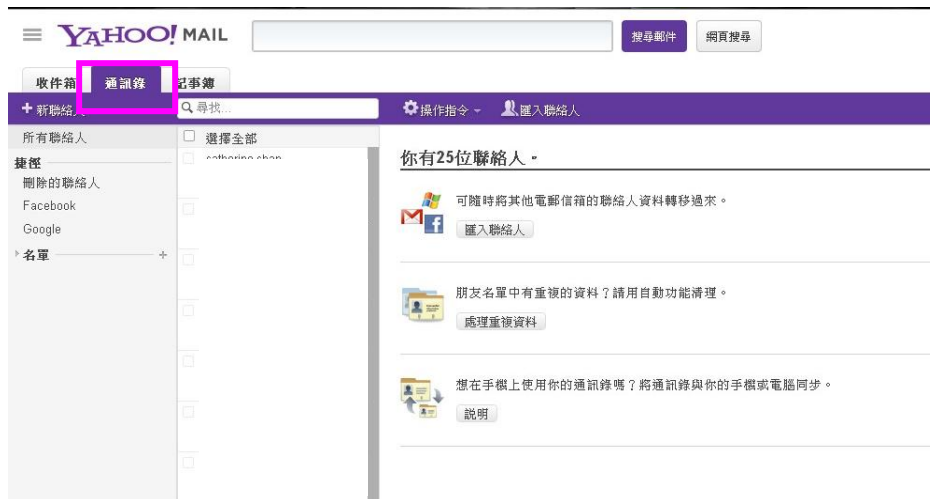

在地址簿加入電郵地址 – Yahoo Mail 用戶

步驟 1: 登入你嘅 Yahoo Mail 賬戶。按左上角通訊錄。

步驟 2: 按+新聯絡人。在姓名欄目輸入 SmarTone，並在電郵欄目輸入 comms@service.smartone.com。按儲存。

步驟 3: Yahoo Mail 將顯示已儲存嘅聯絡人。