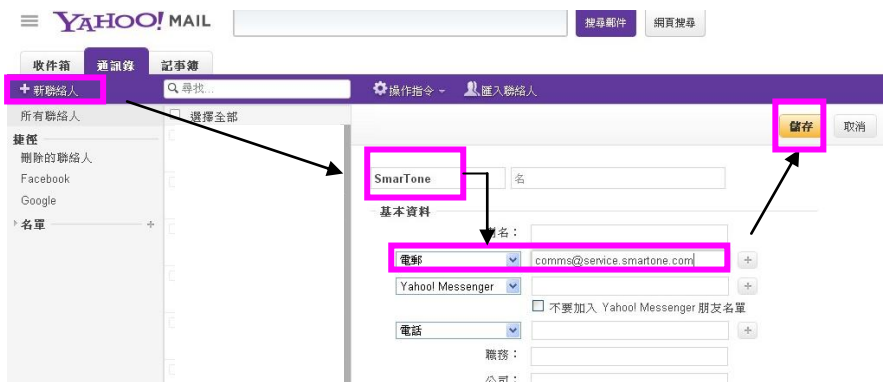

在地址簿加入電郵地址 – Yahoo Mail 用戶

步驟 1: 登入你嘅 Yahoo Mail 賬戶。按左上角通訊錄。

步驟 2: 按+新聯絡人。在姓名欄目輸入 SmarTone，並在電郵欄目輸入 comms@service.smartone.com。按儲存。

步驟 3: Yahoo Mail 將顯示已儲存嘅聯絡人。